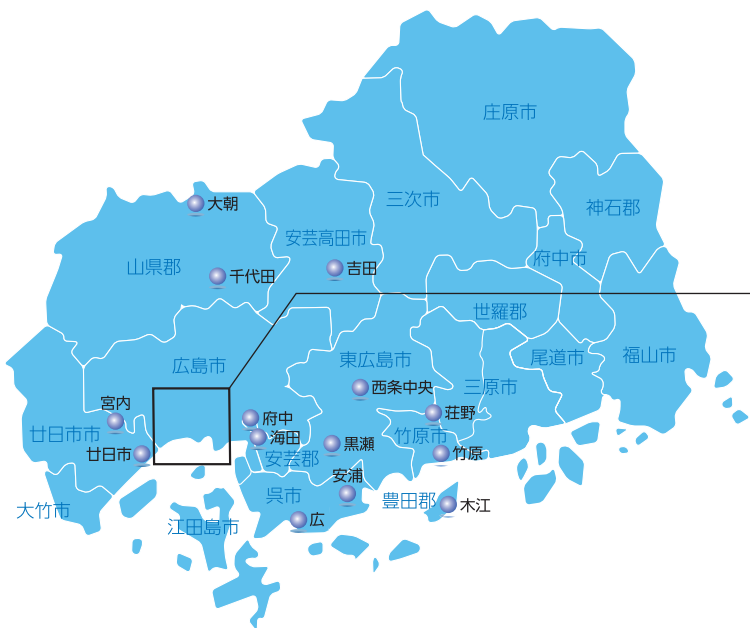

店舗等のご案内

地域の皆さまへきめ細やかなサービスを提供します

店舗のご案内

	店名	住所	電話
広島市	中区	本部	袋町3番17号 (082)248-1171
		本店営業部	袋町3番17号 (082)248-1177
		堺町支店	堺町一丁目4番11号 (082)231-5108
		鷹の橋支店	大手町五丁目7番5号 (082)241-9161
		薬研堀支店	薬研堀10番15号 (082)243-2456
		江波支店	江波西二丁目33番17号 (082)293-2501
	東区	戸坂支店	戸坂出江二丁目9番12号 (082)229-0310
		三篠支店	三篠町二丁目4番25号 (082)237-3141
	西区	己斐支店	己斐本町二丁目12番21号 (082)271-0345
		古江支店	古江新町3番7号 (082)272-2811
		商工センター支店	草津新町二丁目26番3号 (082)278-2666
	南区	駅前支店	京橋町3番12号 (082)261-8141
		南支店	宇品神田一丁目1番21号 (082)251-8146
		東雲支店	東雲二丁目6番13号 (082)281-8044
		大河支店	旭一丁目20番11号 (082)254-5331
		出島支店	出島一丁目17番7号 (082)254-2261
		向洋支店	堀越一丁目5番41号 (082)281-0292
		安佐南区	長東支店
安佐北区	安支店	上安二丁目10番25号 (082)878-2001	
	可部支店	可部五丁目13番4号 (082)814-6016	
佐伯区	五月が丘支店	五月が丘二丁目6番8号 (082)941-0811	
	*五日市支店	五日市中央四丁目16番10号 (082)922-9567	
広島市東部	府中支店	安芸郡府中町本町五丁目1番29号 (082)282-4200	
	海田支店	安芸郡海田町新町10番13号 (082)822-2460	
	広支店	呉市広大新開一丁目1番5号 (0823)75-1200	
	安浦支店	呉市安浦町内海南一丁目3番33号 (0823)84-2105	
	西条中央支店	東広島市西条朝日町7番51号 (082)422-7811	
	黒瀬支店	東広島市黒瀬町丸山1438番地3 (0823)82-3071	
	竹原支店	竹原市中央二丁目11番31号 (0846)22-0880	
	荘野支店	竹原市新庄町1110番地の11 (0846)29-0306	
	木江支店	豊田郡大崎上島町木江甲4968番地21 (0846)62-0007	
	広島市西部	廿日市支店	廿日市市廿日市一丁目6番1号 (0829)31-0168
宮内支店		廿日市市宮内四丁目8番13号 (0829)38-6711	
広島市北部	吉田支店	安芸高田市吉田町吉田1108番地 (0826)42-0608	
	千代田支店	山県郡北広島町壬生55番地 (0826)72-3061	
	大朝支店	山県郡北広島町大朝2486番地12 (0826)82-2127	