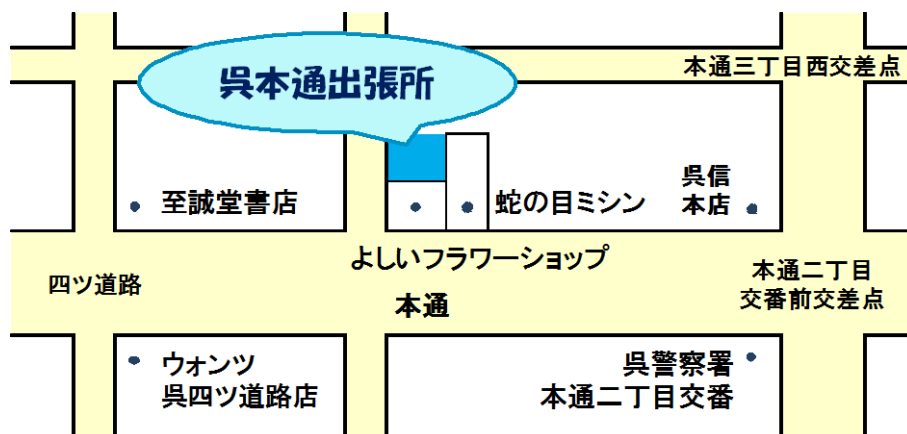

シシンヨーの

キャッシュコーナー 呉本通に新設

1年365日ご利用できます。

呉本通出張所 1月26日(火) オープン

所在地 広島県呉市本通2丁目2-16

ご利用時間 平日：8時45分～19時 土・日・祝日：9時～19時

手数料 (ATM1回操作あたり)

お引き出しの場合 ※お預け入れは曜日・時間を問わず無料です。

	8:45	9:00	14:00	18:00	19:00	
平日		無料		110円		お取り扱い できません
土曜日	お取り扱い できません	無料		110円		
日曜日・祝日			110円			

ご不明な点などは広支店へお気軽にお問合わせください。

広支店 TEL (0823) 75-1200

一番気やすい

シシンヨー
広島市信用組合